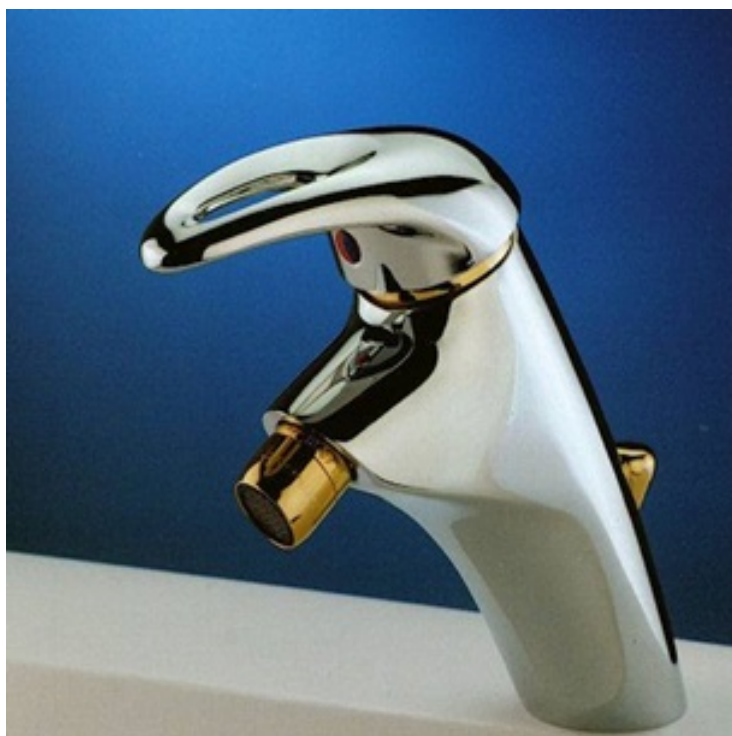

Serie Laguna

cod.: 05

Miscelatore monocomando per bidet con scarico automatico.

EUR 0,00